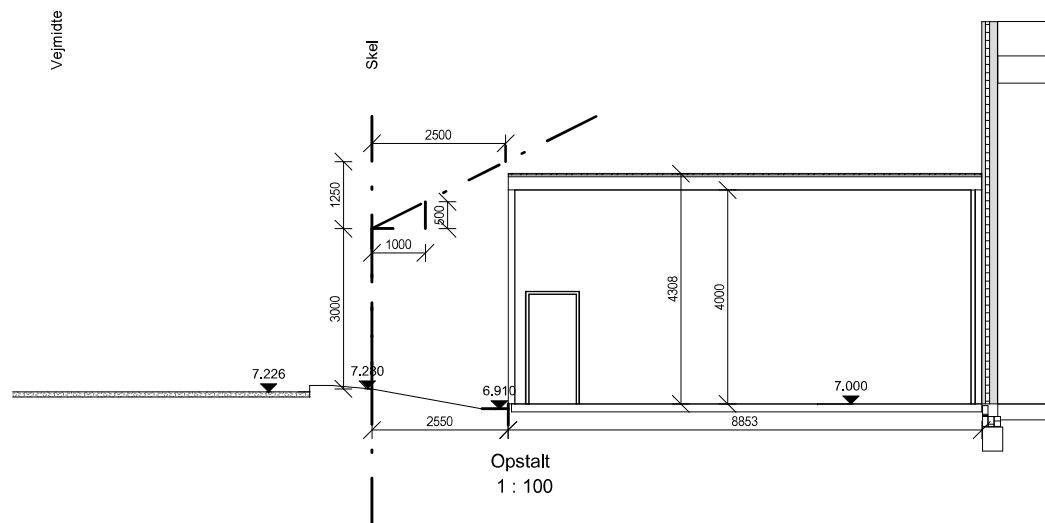

SIGNATURFORKALRING:

Martikkelgrænse:

Nybyg:

Ny belægning

Entreprigrænse

BYGGEFAKTA:

Adresse: Bækgårdsvej 39

Tilbygning (Uopvarmet) Sluse hus 89 m²

Myndighed

Plan Slusehus
1 : 100

Facade mod øst
1 : 100

Facade Nord B39 Slusehus
1 : 100