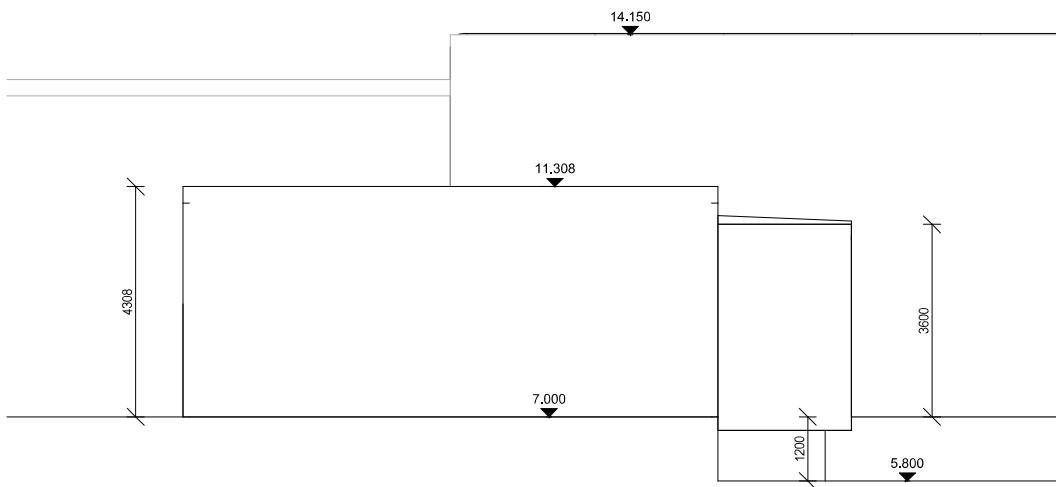

SIGNATURFORKALRING:

Martikkelgrænse:

Nybyg:

Ny belægning

Entreprigrænse

BYGGEFAKTA:

Adresse: Bækgårdsvej 39

Tilbygning (Uopvarmet) Sluse hus 89 m²

Myndighed

Plan Slusehus
1 : 100

Facade mod øst
1 : 100

Facade Nord B39 Slusehus
1 : 100