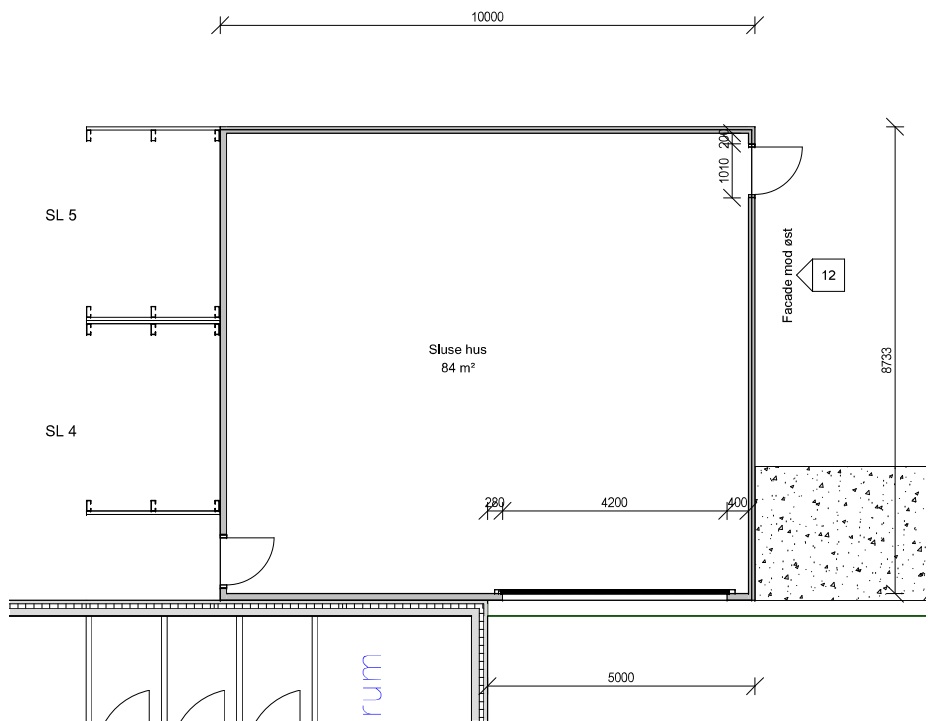

SIGNATURFORKALRING:

Martikkelgrænse:

Nybyg:

Ny belægning

Entreprigrænse

BYGGEFAKTA:

Adresse: Bækgårdsvej 39

Tilbygning (Uopvarmet) Sluse hus 89 m²

Myndighed

Plan Slusehus
1 : 100

Facade mod øst
1 : 100

Facade Nord B39 Slusehus
1 : 100