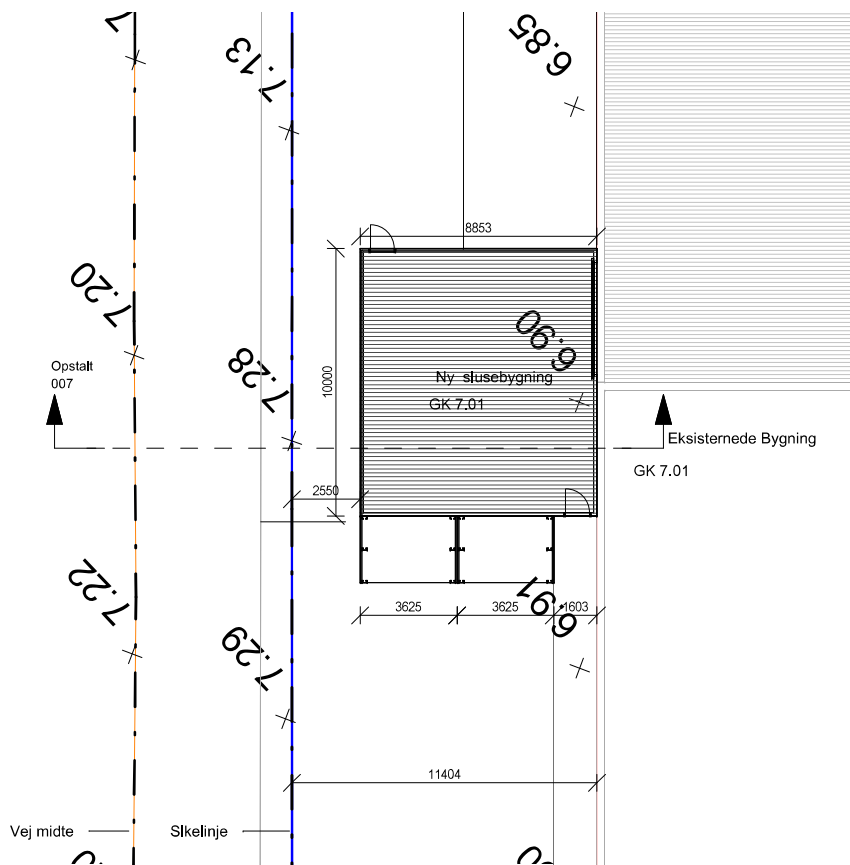

SIGNATURFORKALRING:

Martikkelgrænse:

Nybyg:

Ny belægning

Entreprigrænse

BYGGEFAKTA:

Adresse: Bækgårdsvej 39

Tilbygning (Uopvarmet) Sluse hus 89 m²

Myndighed

Plan Slusehus
1 : 100

Facade mod øst
1 : 100

Facade Nord B39 Slusehus
1 : 100